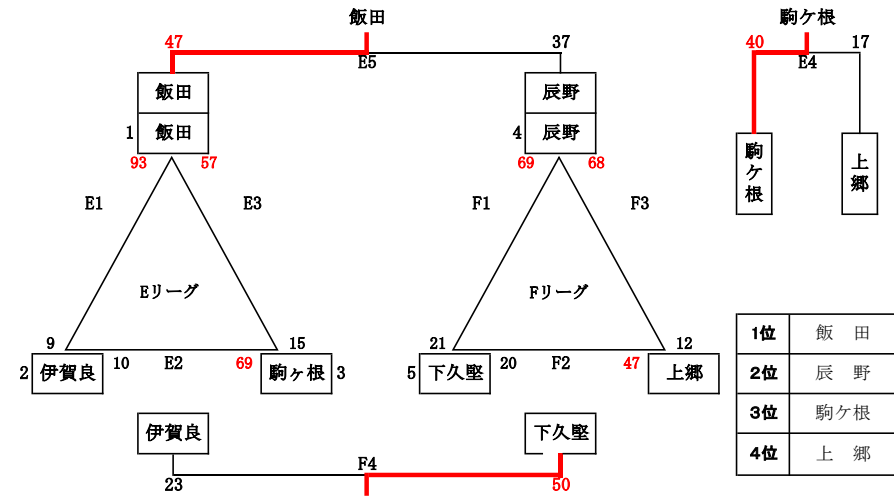

令和4年度 エース・リフォーム杯 女子Aブロック結果

《喬木村中央社会体育館》

令和4年度 エース・リフォーム杯 男子Aブロック結果

《飯田市上郷体育館》

令和4年度 エース・リフォーム杯 女子Bブロック結果

《飯田市鼎体育館》

令和4年度 エース・リフォーム杯 男子Bブロック結果

《松川町民体育館》