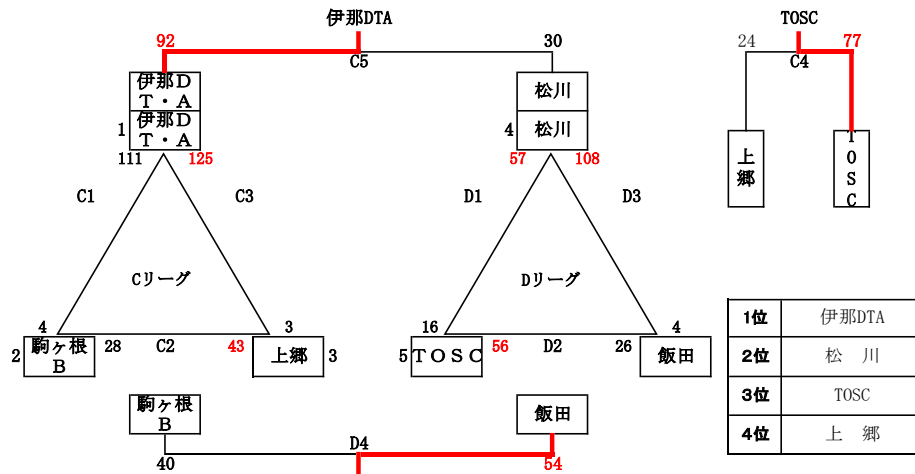

令和4年度 エース・リフォーム杯 女子Aブロック結果

《喬木村中央社会体育館》

令和4年度 エース・リフォーム杯 男子Aブロック結果

《飯田市上郷体育館》

令和4年度 エース・リフォーム杯 女子Bブロック結果

《飯田市鼎体育館》

令和4年度 エース・リフォーム杯 男子Bブロック結果

《松川町民体育館》