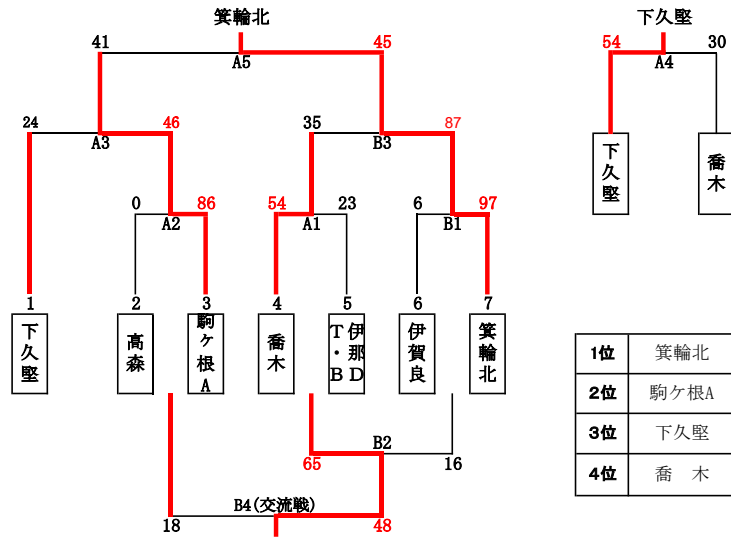

令和4年度 エース・リフォーム杯 女子Aブロック結果

《喬木村中央社会体育館》

令和4年度 エース・リフォーム杯 男子Aブロック結果

《飯田市上郷体育館》

令和4年度 エース・リフォーム杯 女子Bブロック結果

《飯田市鼎体育館》

令和4年度 エース・リフォーム杯 男子Bブロック結果

《松川町民体育館》